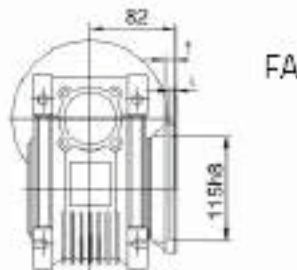

Shafts	
Part Number	Description
NMRV30-SHAFT	NMRV30 Single Shaft
NMRV30-D-SHAFT	NMRV30 Double Shaft
NMRV40-SHAFT	NMRV40 Single Shaft
NMRV40-D-SHAFT	NMRV40 Double Shaft
NMRV50-SHAFT	NMRV50 Single Shaft
NMRV50-D-SHAFT	NMRV50 Double Shaft
NMRV63-SHAFT	NMRV63 Single Shaft
NMRV63-D-SHAFT	NMRV63 Double Shaft
NMRV75-SHAFT	NMRV75 Single Shaft
NMRV75-D-SHAFT	NMRV75 Double Shaft
NMRV90-SHAFT	NMRV90 Single Shaft
NMRV90-D-SHAFT	NMRV90 Double Shaft

Output Flanges	
Part Number	Description
NMRV30-FA-OF	NMRV30 FA Output Flange
NMRV40-FA-OF	NMRV40 FA Output Flange
NMRV40-FB-OF	NMRV40 FB Output Flange
NMRV40-FC-OF	NMRV40 FC Output Flange
NMRV40-FD-OF	NMRV40 FD Output Flange
NMRV50-FA-OF	NMRV50 FA Output Flange
NMRV50-FB-OF	NMRV50 FB Output Flange
NMRV50-FC-OF	NMRV50 FC Output Flange
NMRV50-FD-OF	NMRV50 FD Output Flange
NMRV63-FA-OF	NMRV63 FA Output Flange
NMRV63-FB-OF	NMRV63 FB Output Flange
NMRV63-FC-OF	NMRV63 FC Output Flange
NMRV63-FD-OF	NMRV63 FD Output Flange
NMRV75-FA-OF	NMRV75 FA Output Flange
NMRV75-FB-OF	NMRV75 FB Output Flange
NMRV75-FC-OF	NMRV75 FC Output Flange
NMRV75-FD-OF	NMRV75 FD Output Flange
NMRV90-FA-OF	NMRV90 FA Output Flange
NMRV90-FB-OF	NMRV90 FB Output Flange
NMRV90-FC-OF	NMRV90 FC Output Flange
NMRV90-FD-OF	NMRV90 FD Output Flange

Dimensions - NMRV090

Dimensions - NMRV075

Dimensions - NMRV063

Dimensions - NMRV050

FA

FB

FC

FD

Dimensions - NMRV040

Dimensions - NMRV030