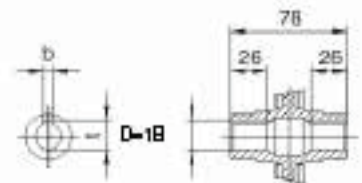

Shafts	
Part Number	Description
NMRV30-SHAFT	NMRV30 Single Shaft
NMRV30-D-SHAFT	NMRV30 Double Shaft
NMRV40-SHAFT	NMRV40 Single Shaft
NMRV40-D-SHAFT	NMRV40 Double Shaft
NMRV50-SHAFT	NMRV50 Single Shaft
NMRV50-D-SHAFT	NMRV50 Double Shaft
NMRV63-SHAFT	NMRV63 Single Shaft
NMRV63-D-SHAFT	NMRV63 Double Shaft
NMRV75-SHAFT	NMRV75 Single Shaft
NMRV75-D-SHAFT	NMRV75 Double Shaft
NMRV90-SHAFT	NMRV90 Single Shaft
NMRV90-D-SHAFT	NMRV90 Double Shaft

Output Flanges	
Part Number	Description
NMRV30-FA-OF	NMRV30 FA Output Flange
NMRV40-FA-OF	NMRV40 FA Output Flange
NMRV40-FB-OF	NMRV40 FB Output Flange
NMRV40-FC-OF	NMRV40 FC Output Flange
NMRV40-FD-OF	NMRV40 FD Output Flange
NMRV50-FA-OF	NMRV50 FA Output Flange
NMRV50-FB-OF	NMRV50 FB Output Flange
NMRV50-FC-OF	NMRV50 FC Output Flange
NMRV50-FD-OF	NMRV50 FD Output Flange
NMRV63-FA-OF	NMRV63 FA Output Flange
NMRV63-FB-OF	NMRV63 FB Output Flange
NMRV63-FC-OF	NMRV63 FC Output Flange
NMRV63-FD-OF	NMRV63 FD Output Flange
NMRV75-FA-OF	NMRV75 FA Output Flange
NMRV75-FB-OF	NMRV75 FB Output Flange
NMRV75-FC-OF	NMRV75 FC Output Flange
NMRV75-FD-OF	NMRV75 FD Output Flange
NMRV90-FA-OF	NMRV90 FA Output Flange
NMRV90-FB-OF	NMRV90 FB Output Flange
NMRV90-FC-OF	NMRV90 FC Output Flange
NMRV90-FD-OF	NMRV90 FD Output Flange

Dimensions - NMRV090

Dimensions - NMRV075

Dimensions - NMRV063

Dimensions - NMRV050

FA

FB

FC

FD

Dimensions - NMRV040

Dimensions - NMRV030