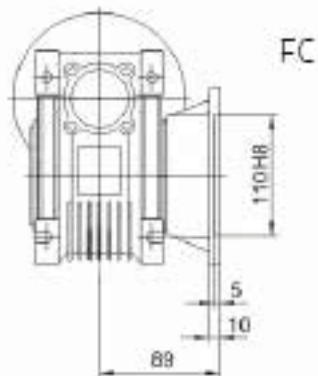

Shafts	
Part Number	Description
NMRV30-SHAFT	NMRV30 Single Shaft
NMRV30-D-SHAFT	NMRV30 Double Shaft
NMRV40-SHAFT	NMRV40 Single Shaft
NMRV40-D-SHAFT	NMRV40 Double Shaft
NMRV50-SHAFT	NMRV50 Single Shaft
NMRV50-D-SHAFT	NMRV50 Double Shaft
NMRV63-SHAFT	NMRV63 Single Shaft
NMRV63-D-SHAFT	NMRV63 Double Shaft
NMRV75-SHAFT	NMRV75 Single Shaft
NMRV75-D-SHAFT	NMRV75 Double Shaft
NMRV90-SHAFT	NMRV90 Single Shaft
NMRV90-D-SHAFT	NMRV90 Double Shaft

Output Flanges	
Part Number	Description
NMRV30-FA-OF	NMRV30 FA Output Flange
NMRV40-FA-OF	NMRV40 FA Output Flange
NMRV40-FB-OF	NMRV40 FB Output Flange
NMRV40-FC-OF	NMRV40 FC Output Flange
NMRV40-FD-OF	NMRV40 FD Output Flange
NMRV50-FA-OF	NMRV50 FA Output Flange
NMRV50-FB-OF	NMRV50 FB Output Flange
NMRV50-FC-OF	NMRV50 FC Output Flange
NMRV50-FD-OF	NMRV50 FD Output Flange
NMRV63-FA-OF	NMRV63 FA Output Flange
NMRV63-FB-OF	NMRV63 FB Output Flange
NMRV63-FC-OF	NMRV63 FC Output Flange
NMRV63-FD-OF	NMRV63 FD Output Flange
NMRV75-FA-OF	NMRV75 FA Output Flange
NMRV75-FB-OF	NMRV75 FB Output Flange
NMRV75-FC-OF	NMRV75 FC Output Flange
NMRV75-FD-OF	NMRV75 FD Output Flange
NMRV90-FA-OF	NMRV90 FA Output Flange
NMRV90-FB-OF	NMRV90 FB Output Flange
NMRV90-FC-OF	NMRV90 FC Output Flange
NMRV90-FD-OF	NMRV90 FD Output Flange

Dimensions - NMRV090

Dimensions - NMRV075

Dimensions - NMRV063

Dimensions - NMRV050

FA

FB

FC

FD

Dimensions - NMRV040

Dimensions - NMRV030