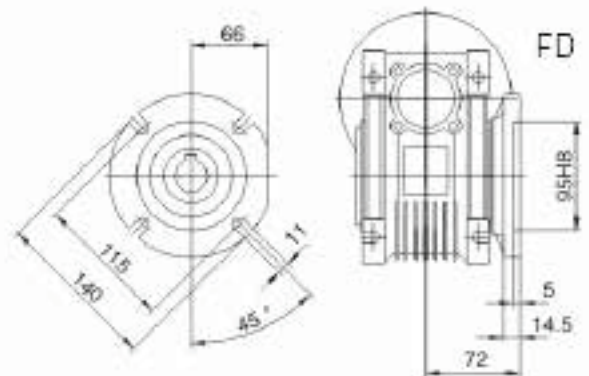

Shafts	
Part Number	Description
NMRV30-SHAFT	NMRV30 Single Shaft
NMRV30-D-SHAFT	NMRV30 Double Shaft
NMRV40-SHAFT	NMRV40 Single Shaft
NMRV40-D-SHAFT	NMRV40 Double Shaft
NMRV50-SHAFT	NMRV50 Single Shaft
NMRV50-D-SHAFT	NMRV50 Double Shaft
NMRV63-SHAFT	NMRV63 Single Shaft
NMRV63-D-SHAFT	NMRV63 Double Shaft
NMRV75-SHAFT	NMRV75 Single Shaft
NMRV75-D-SHAFT	NMRV75 Double Shaft
NMRV90-SHAFT	NMRV90 Single Shaft
NMRV90-D-SHAFT	NMRV90 Double Shaft

Output Flanges	
Part Number	Description
NMRV30-FA-OF	NMRV30 FA Output Flange
NMRV40-FA-OF	NMRV40 FA Output Flange
NMRV40-FB-OF	NMRV40 FB Output Flange
NMRV40-FC-OF	NMRV40 FC Output Flange
NMRV40-FD-OF	NMRV40 FD Output Flange
NMRV50-FA-OF	NMRV50 FA Output Flange
NMRV50-FB-OF	NMRV50 FB Output Flange
NMRV50-FC-OF	NMRV50 FC Output Flange
NMRV50-FD-OF	NMRV50 FD Output Flange
NMRV63-FA-OF	NMRV63 FA Output Flange
NMRV63-FB-OF	NMRV63 FB Output Flange
NMRV63-FC-OF	NMRV63 FC Output Flange
NMRV63-FD-OF	NMRV63 FD Output Flange
NMRV75-FA-OF	NMRV75 FA Output Flange
NMRV75-FB-OF	NMRV75 FB Output Flange
NMRV75-FC-OF	NMRV75 FC Output Flange
NMRV75-FD-OF	NMRV75 FD Output Flange
NMRV90-FA-OF	NMRV90 FA Output Flange
NMRV90-FB-OF	NMRV90 FB Output Flange
NMRV90-FC-OF	NMRV90 FC Output Flange
NMRV90-FD-OF	NMRV90 FD Output Flange

Dimensions - NMRV090

Dimensions - NMRV075

Dimensions - NMRV063

Dimensions - NMRV050

FA

FB

FC

FD

Dimensions - NMRV040

Dimensions - NMRV030