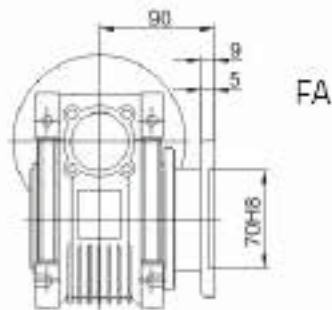

Shafts	
Part Number	Description
NMRV30-SHAFT	NMRV30 Single Shaft
NMRV30-D-SHAFT	NMRV30 Double Shaft
NMRV40-SHAFT	NMRV40 Single Shaft
NMRV40-D-SHAFT	NMRV40 Double Shaft
NMRV50-SHAFT	NMRV50 Single Shaft
NMRV50-D-SHAFT	NMRV50 Double Shaft
NMRV63-SHAFT	NMRV63 Single Shaft
NMRV63-D-SHAFT	NMRV63 Double Shaft
NMRV75-SHAFT	NMRV75 Single Shaft
NMRV75-D-SHAFT	NMRV75 Double Shaft
NMRV90-SHAFT	NMRV90 Single Shaft
NMRV90-D-SHAFT	NMRV90 Double Shaft

Output Flanges	
Part Number	Description
NMRV30-FA-OF	NMRV30 FA Output Flange
NMRV40-FA-OF	NMRV40 FA Output Flange
NMRV40-FB-OF	NMRV40 FB Output Flange
NMRV40-FC-OF	NMRV40 FC Output Flange
NMRV40-FD-OF	NMRV40 FD Output Flange
NMRV50-FA-OF	NMRV50 FA Output Flange
NMRV50-FB-OF	NMRV50 FB Output Flange
NMRV50-FC-OF	NMRV50 FC Output Flange
NMRV50-FD-OF	NMRV50 FD Output Flange
NMRV63-FA-OF	NMRV63 FA Output Flange
NMRV63-FB-OF	NMRV63 FB Output Flange
NMRV63-FC-OF	NMRV63 FC Output Flange
NMRV63-FD-OF	NMRV63 FD Output Flange
NMRV75-FA-OF	NMRV75 FA Output Flange
NMRV75-FB-OF	NMRV75 FB Output Flange
NMRV75-FC-OF	NMRV75 FC Output Flange
NMRV75-FD-OF	NMRV75 FD Output Flange
NMRV90-FA-OF	NMRV90 FA Output Flange
NMRV90-FB-OF	NMRV90 FB Output Flange
NMRV90-FC-OF	NMRV90 FC Output Flange
NMRV90-FD-OF	NMRV90 FD Output Flange

Dimensions - NMRV090

Dimensions - NMRV075

Dimensions - NMRV063

Dimensions - NMRV050

FA

FB

FC

FD

Dimensions - NMRV040

Dimensions - NMRV030