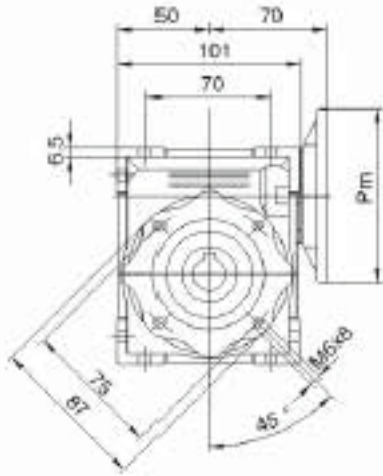

Shafts	
Part Number	Description
NMRV30-SHAFT	NMRV30 Single Shaft
NMRV30-D-SHAFT	NMRV30 Double Shaft
NMRV40-SHAFT	NMRV40 Single Shaft
NMRV40-D-SHAFT	NMRV40 Double Shaft
NMRV50-SHAFT	NMRV50 Single Shaft
NMRV50-D-SHAFT	NMRV50 Double Shaft
NMRV63-SHAFT	NMRV63 Single Shaft
NMRV63-D-SHAFT	NMRV63 Double Shaft
NMRV75-SHAFT	NMRV75 Single Shaft
NMRV75-D-SHAFT	NMRV75 Double Shaft
NMRV90-SHAFT	NMRV90 Single Shaft
NMRV90-D-SHAFT	NMRV90 Double Shaft

Output Flanges	
Part Number	Description
NMRV30-FA-OF	NMRV30 FA Output Flange
NMRV40-FA-OF	NMRV40 FA Output Flange
NMRV40-FB-OF	NMRV40 FB Output Flange
NMRV40-FC-OF	NMRV40 FC Output Flange
NMRV40-FD-OF	NMRV40 FD Output Flange
NMRV50-FA-OF	NMRV50 FA Output Flange
NMRV50-FB-OF	NMRV50 FB Output Flange
NMRV50-FC-OF	NMRV50 FC Output Flange
NMRV50-FD-OF	NMRV50 FD Output Flange
NMRV63-FA-OF	NMRV63 FA Output Flange
NMRV63-FB-OF	NMRV63 FB Output Flange
NMRV63-FC-OF	NMRV63 FC Output Flange
NMRV63-FD-OF	NMRV63 FD Output Flange
NMRV75-FA-OF	NMRV75 FA Output Flange
NMRV75-FB-OF	NMRV75 FB Output Flange
NMRV75-FC-OF	NMRV75 FC Output Flange
NMRV75-FD-OF	NMRV75 FD Output Flange
NMRV90-FA-OF	NMRV90 FA Output Flange
NMRV90-FB-OF	NMRV90 FB Output Flange
NMRV90-FC-OF	NMRV90 FC Output Flange
NMRV90-FD-OF	NMRV90 FD Output Flange

Dimensions - NMRV090

Dimensions - NMRV075

Dimensions - NMRV063

Dimensions - NMRV050

FA

FB

FC

FD

Dimensions - NMRV040

Dimensions - NMRV030