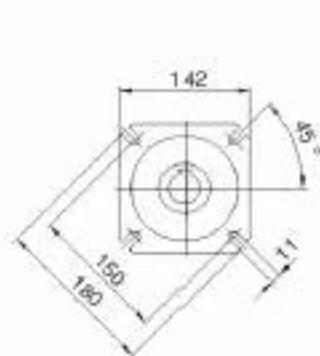

Shafts	
Part Number	Description
NMRV30-SHAFT	NMRV30 Single Shaft
NMRV30-D-SHAFT	NMRV30 Double Shaft
NMRV40-SHAFT	NMRV40 Single Shaft
NMRV40-D-SHAFT	NMRV40 Double Shaft
NMRV50-SHAFT	NMRV50 Single Shaft
NMRV50-D-SHAFT	NMRV50 Double Shaft
NMRV63-SHAFT	NMRV63 Single Shaft
NMRV63-D-SHAFT	NMRV63 Double Shaft
NMRV75-SHAFT	NMRV75 Single Shaft
NMRV75-D-SHAFT	NMRV75 Double Shaft
NMRV90-SHAFT	NMRV90 Single Shaft
NMRV90-D-SHAFT	NMRV90 Double Shaft

Output Flanges	
Part Number	Description
NMRV30-FA-OF	NMRV30 FA Output Flange
NMRV40-FA-OF	NMRV40 FA Output Flange
NMRV40-FB-OF	NMRV40 FB Output Flange
NMRV40-FC-OF	NMRV40 FC Output Flange
NMRV40-FD-OF	NMRV40 FD Output Flange
NMRV50-FA-OF	NMRV50 FA Output Flange
NMRV50-FB-OF	NMRV50 FB Output Flange
NMRV50-FC-OF	NMRV50 FC Output Flange
NMRV50-FD-OF	NMRV50 FD Output Flange
NMRV63-FA-OF	NMRV63 FA Output Flange
NMRV63-FB-OF	NMRV63 FB Output Flange
NMRV63-FC-OF	NMRV63 FC Output Flange
NMRV63-FD-OF	NMRV63 FD Output Flange
NMRV75-FA-OF	NMRV75 FA Output Flange
NMRV75-FB-OF	NMRV75 FB Output Flange
NMRV75-FC-OF	NMRV75 FC Output Flange
NMRV75-FD-OF	NMRV75 FD Output Flange
NMRV90-FA-OF	NMRV90 FA Output Flange
NMRV90-FB-OF	NMRV90 FB Output Flange
NMRV90-FC-OF	NMRV90 FC Output Flange
NMRV90-FD-OF	NMRV90 FD Output Flange

Dimensions - NMRV090

Dimensions - NMRV075

Dimensions - NMRV063

Dimensions - NMRV050

FA

FB

FC

FD

Dimensions - NMRV040

Dimensions - NMRV030