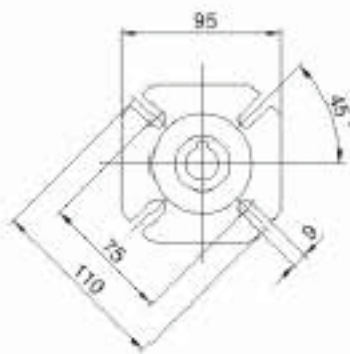

Shafts	
Part Number	Description
NMRV30-SHAFT	NMRV30 Single Shaft
NMRV30-D-SHAFT	NMRV30 Double Shaft
NMRV40-SHAFT	NMRV40 Single Shaft
NMRV40-D-SHAFT	NMRV40 Double Shaft
NMRV50-SHAFT	NMRV50 Single Shaft
NMRV50-D-SHAFT	NMRV50 Double Shaft
NMRV63-SHAFT	NMRV63 Single Shaft
NMRV63-D-SHAFT	NMRV63 Double Shaft
NMRV75-SHAFT	NMRV75 Single Shaft
NMRV75-D-SHAFT	NMRV75 Double Shaft
NMRV90-SHAFT	NMRV90 Single Shaft
NMRV90-D-SHAFT	NMRV90 Double Shaft

Output Flanges	
Part Number	Description
NMRV30-FA-OF	NMRV30 FA Output Flange
NMRV40-FA-OF	NMRV40 FA Output Flange
NMRV40-FB-OF	NMRV40 FB Output Flange
NMRV40-FC-OF	NMRV40 FC Output Flange
NMRV40-FD-OF	NMRV40 FD Output Flange
NMRV50-FA-OF	NMRV50 FA Output Flange
NMRV50-FB-OF	NMRV50 FB Output Flange
NMRV50-FC-OF	NMRV50 FC Output Flange
NMRV50-FD-OF	NMRV50 FD Output Flange
NMRV63-FA-OF	NMRV63 FA Output Flange
NMRV63-FB-OF	NMRV63 FB Output Flange
NMRV63-FC-OF	NMRV63 FC Output Flange
NMRV63-FD-OF	NMRV63 FD Output Flange
NMRV75-FA-OF	NMRV75 FA Output Flange
NMRV75-FB-OF	NMRV75 FB Output Flange
NMRV75-FC-OF	NMRV75 FC Output Flange
NMRV75-FD-OF	NMRV75 FD Output Flange
NMRV90-FA-OF	NMRV90 FA Output Flange
NMRV90-FB-OF	NMRV90 FB Output Flange
NMRV90-FC-OF	NMRV90 FC Output Flange
NMRV90-FD-OF	NMRV90 FD Output Flange

Dimensions - NMRV090

Dimensions - NMRV075

Dimensions - NMRV063

Dimensions - NMRV050

FA

FB

FC

FD

Dimensions - NMRV040

Dimensions - NMRV030