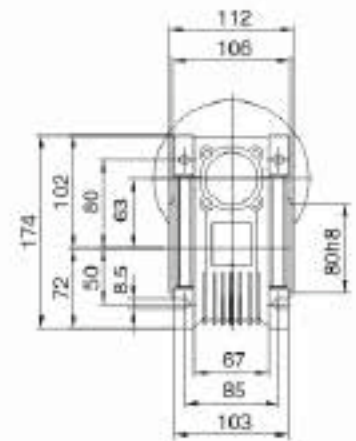

Shafts	
Part Number	Description
NMRV30-SHAFT	NMRV30 Single Shaft
NMRV30-D-SHAFT	NMRV30 Double Shaft
NMRV40-SHAFT	NMRV40 Single Shaft
NMRV40-D-SHAFT	NMRV40 Double Shaft
NMRV50-SHAFT	NMRV50 Single Shaft
NMRV50-D-SHAFT	NMRV50 Double Shaft
NMRV63-SHAFT	NMRV63 Single Shaft
NMRV63-D-SHAFT	NMRV63 Double Shaft
NMRV75-SHAFT	NMRV75 Single Shaft
NMRV75-D-SHAFT	NMRV75 Double Shaft
NMRV90-SHAFT	NMRV90 Single Shaft
NMRV90-D-SHAFT	NMRV90 Double Shaft

Output Flanges	
Part Number	Description
NMRV30-FA-OF	NMRV30 FA Output Flange
NMRV40-FA-OF	NMRV40 FA Output Flange
NMRV40-FB-OF	NMRV40 FB Output Flange
NMRV40-FC-OF	NMRV40 FC Output Flange
NMRV40-FD-OF	NMRV40 FD Output Flange
NMRV50-FA-OF	NMRV50 FA Output Flange
NMRV50-FB-OF	NMRV50 FB Output Flange
NMRV50-FC-OF	NMRV50 FC Output Flange
NMRV50-FD-OF	NMRV50 FD Output Flange
NMRV63-FA-OF	NMRV63 FA Output Flange
NMRV63-FB-OF	NMRV63 FB Output Flange
NMRV63-FC-OF	NMRV63 FC Output Flange
NMRV63-FD-OF	NMRV63 FD Output Flange
NMRV75-FA-OF	NMRV75 FA Output Flange
NMRV75-FB-OF	NMRV75 FB Output Flange
NMRV75-FC-OF	NMRV75 FC Output Flange
NMRV75-FD-OF	NMRV75 FD Output Flange
NMRV90-FA-OF	NMRV90 FA Output Flange
NMRV90-FB-OF	NMRV90 FB Output Flange
NMRV90-FC-OF	NMRV90 FC Output Flange
NMRV90-FD-OF	NMRV90 FD Output Flange

Dimensions - NMRV090

Dimensions - NMRV075

Dimensions - NMRV063

Dimensions - NMRV050

FA

FB

FC

FD

Dimensions - NMRV040

Dimensions - NMRV030