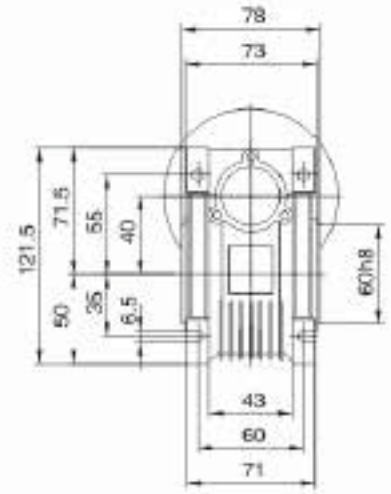

Shafts	
Part Number	Description
NMRV30-SHAFT	NMRV30 Single Shaft
NMRV30-D-SHAFT	NMRV30 Double Shaft
NMRV40-SHAFT	NMRV40 Single Shaft
NMRV40-D-SHAFT	NMRV40 Double Shaft
NMRV50-SHAFT	NMRV50 Single Shaft
NMRV50-D-SHAFT	NMRV50 Double Shaft
NMRV63-SHAFT	NMRV63 Single Shaft
NMRV63-D-SHAFT	NMRV63 Double Shaft
NMRV75-SHAFT	NMRV75 Single Shaft
NMRV75-D-SHAFT	NMRV75 Double Shaft
NMRV90-SHAFT	NMRV90 Single Shaft
NMRV90-D-SHAFT	NMRV90 Double Shaft

Output Flanges	
Part Number	Description
NMRV30-FA-OF	NMRV30 FA Output Flange
NMRV40-FA-OF	NMRV40 FA Output Flange
NMRV40-FB-OF	NMRV40 FB Output Flange
NMRV40-FC-OF	NMRV40 FC Output Flange
NMRV40-FD-OF	NMRV40 FD Output Flange
NMRV50-FA-OF	NMRV50 FA Output Flange
NMRV50-FB-OF	NMRV50 FB Output Flange
NMRV50-FC-OF	NMRV50 FC Output Flange
NMRV50-FD-OF	NMRV50 FD Output Flange
NMRV63-FA-OF	NMRV63 FA Output Flange
NMRV63-FB-OF	NMRV63 FB Output Flange
NMRV63-FC-OF	NMRV63 FC Output Flange
NMRV63-FD-OF	NMRV63 FD Output Flange
NMRV75-FA-OF	NMRV75 FA Output Flange
NMRV75-FB-OF	NMRV75 FB Output Flange
NMRV75-FC-OF	NMRV75 FC Output Flange
NMRV75-FD-OF	NMRV75 FD Output Flange
NMRV90-FA-OF	NMRV90 FA Output Flange
NMRV90-FB-OF	NMRV90 FB Output Flange
NMRV90-FC-OF	NMRV90 FC Output Flange
NMRV90-FD-OF	NMRV90 FD Output Flange

Dimensions - NMRV090

Dimensions - NMRV075

Dimensions - NMRV063

Dimensions - NMRV050

FA

FB

FC

FD

Dimensions - NMRV040

Dimensions - NMRV030