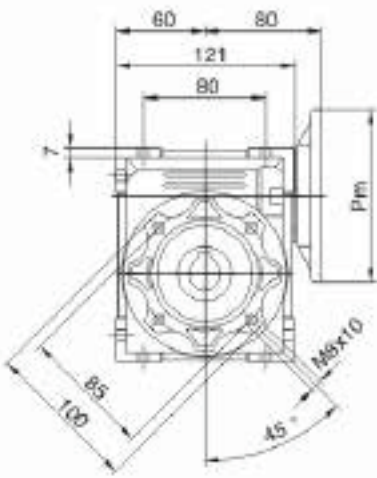

Shafts	
Part Number	Description
NMRV30-SHAFT	NMRV30 Single Shaft
NMRV30-D-SHAFT	NMRV30 Double Shaft
NMRV40-SHAFT	NMRV40 Single Shaft
NMRV40-D-SHAFT	NMRV40 Double Shaft
NMRV50-SHAFT	NMRV50 Single Shaft
NMRV50-D-SHAFT	NMRV50 Double Shaft
NMRV63-SHAFT	NMRV63 Single Shaft
NMRV63-D-SHAFT	NMRV63 Double Shaft
NMRV75-SHAFT	NMRV75 Single Shaft
NMRV75-D-SHAFT	NMRV75 Double Shaft
NMRV90-SHAFT	NMRV90 Single Shaft
NMRV90-D-SHAFT	NMRV90 Double Shaft

Output Flanges	
Part Number	Description
NMRV30-FA-OF	NMRV30 FA Output Flange
NMRV40-FA-OF	NMRV40 FA Output Flange
NMRV40-FB-OF	NMRV40 FB Output Flange
NMRV40-FC-OF	NMRV40 FC Output Flange
NMRV40-FD-OF	NMRV40 FD Output Flange
NMRV50-FA-OF	NMRV50 FA Output Flange
NMRV50-FB-OF	NMRV50 FB Output Flange
NMRV50-FC-OF	NMRV50 FC Output Flange
NMRV50-FD-OF	NMRV50 FD Output Flange
NMRV63-FA-OF	NMRV63 FA Output Flange
NMRV63-FB-OF	NMRV63 FB Output Flange
NMRV63-FC-OF	NMRV63 FC Output Flange
NMRV63-FD-OF	NMRV63 FD Output Flange
NMRV75-FA-OF	NMRV75 FA Output Flange
NMRV75-FB-OF	NMRV75 FB Output Flange
NMRV75-FC-OF	NMRV75 FC Output Flange
NMRV75-FD-OF	NMRV75 FD Output Flange
NMRV90-FA-OF	NMRV90 FA Output Flange
NMRV90-FB-OF	NMRV90 FB Output Flange
NMRV90-FC-OF	NMRV90 FC Output Flange
NMRV90-FD-OF	NMRV90 FD Output Flange

Dimensions - NMRV090

Dimensions - NMRV075

Dimensions - NMRV063

Dimensions - NMRV050

FA

FB

FC

FD

Dimensions - NMRV040

Dimensions - NMRV030