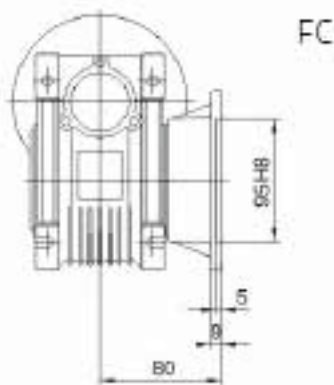

Shafts	
Part Number	Description
NMRV30-SHAFT	NMRV30 Single Shaft
NMRV30-D-SHAFT	NMRV30 Double Shaft
NMRV40-SHAFT	NMRV40 Single Shaft
NMRV40-D-SHAFT	NMRV40 Double Shaft
NMRV50-SHAFT	NMRV50 Single Shaft
NMRV50-D-SHAFT	NMRV50 Double Shaft
NMRV63-SHAFT	NMRV63 Single Shaft
NMRV63-D-SHAFT	NMRV63 Double Shaft
NMRV75-SHAFT	NMRV75 Single Shaft
NMRV75-D-SHAFT	NMRV75 Double Shaft
NMRV90-SHAFT	NMRV90 Single Shaft
NMRV90-D-SHAFT	NMRV90 Double Shaft

Output Flanges	
Part Number	Description
NMRV30-FA-OF	NMRV30 FA Output Flange
NMRV40-FA-OF	NMRV40 FA Output Flange
NMRV40-FB-OF	NMRV40 FB Output Flange
NMRV40-FC-OF	NMRV40 FC Output Flange
NMRV40-FD-OF	NMRV40 FD Output Flange
NMRV50-FA-OF	NMRV50 FA Output Flange
NMRV50-FB-OF	NMRV50 FB Output Flange
NMRV50-FC-OF	NMRV50 FC Output Flange
NMRV50-FD-OF	NMRV50 FD Output Flange
NMRV63-FA-OF	NMRV63 FA Output Flange
NMRV63-FB-OF	NMRV63 FB Output Flange
NMRV63-FC-OF	NMRV63 FC Output Flange
NMRV63-FD-OF	NMRV63 FD Output Flange
NMRV75-FA-OF	NMRV75 FA Output Flange
NMRV75-FB-OF	NMRV75 FB Output Flange
NMRV75-FC-OF	NMRV75 FC Output Flange
NMRV75-FD-OF	NMRV75 FD Output Flange
NMRV90-FA-OF	NMRV90 FA Output Flange
NMRV90-FB-OF	NMRV90 FB Output Flange
NMRV90-FC-OF	NMRV90 FC Output Flange
NMRV90-FD-OF	NMRV90 FD Output Flange

Dimensions - NMRV090

Dimensions - NMRV075

Dimensions - NMRV063

Dimensions - NMRV050

FA

FB

FC

FD

Dimensions - NMRV040

Dimensions - NMRV030