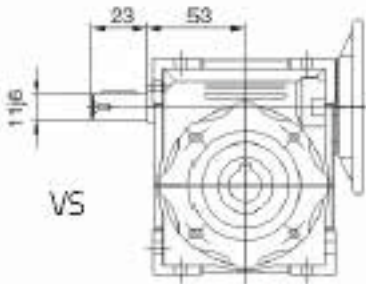

Shafts	
Part Number	Description
NMRV30-SHAFT	NMRV30 Single Shaft
NMRV30-D-SHAFT	NMRV30 Double Shaft
NMRV40-SHAFT	NMRV40 Single Shaft
NMRV40-D-SHAFT	NMRV40 Double Shaft
NMRV50-SHAFT	NMRV50 Single Shaft
NMRV50-D-SHAFT	NMRV50 Double Shaft
NMRV63-SHAFT	NMRV63 Single Shaft
NMRV63-D-SHAFT	NMRV63 Double Shaft
NMRV75-SHAFT	NMRV75 Single Shaft
NMRV75-D-SHAFT	NMRV75 Double Shaft
NMRV90-SHAFT	NMRV90 Single Shaft
NMRV90-D-SHAFT	NMRV90 Double Shaft

Output Flanges	
Part Number	Description
NMRV30-FA-OF	NMRV30 FA Output Flange
NMRV40-FA-OF	NMRV40 FA Output Flange
NMRV40-FB-OF	NMRV40 FB Output Flange
NMRV40-FC-OF	NMRV40 FC Output Flange
NMRV40-FD-OF	NMRV40 FD Output Flange
NMRV50-FA-OF	NMRV50 FA Output Flange
NMRV50-FB-OF	NMRV50 FB Output Flange
NMRV50-FC-OF	NMRV50 FC Output Flange
NMRV50-FD-OF	NMRV50 FD Output Flange
NMRV63-FA-OF	NMRV63 FA Output Flange
NMRV63-FB-OF	NMRV63 FB Output Flange
NMRV63-FC-OF	NMRV63 FC Output Flange
NMRV63-FD-OF	NMRV63 FD Output Flange
NMRV75-FA-OF	NMRV75 FA Output Flange
NMRV75-FB-OF	NMRV75 FB Output Flange
NMRV75-FC-OF	NMRV75 FC Output Flange
NMRV75-FD-OF	NMRV75 FD Output Flange
NMRV90-FA-OF	NMRV90 FA Output Flange
NMRV90-FB-OF	NMRV90 FB Output Flange
NMRV90-FC-OF	NMRV90 FC Output Flange
NMRV90-FD-OF	NMRV90 FD Output Flange

Dimensions - NMRV090

Dimensions - NMRV075

Dimensions - NMRV063

Dimensions - NMRV050

FA

FB

FC

FD

Dimensions - NMRV040

Dimensions - NMRV030