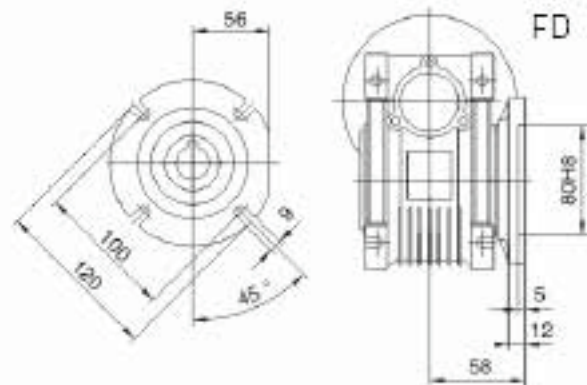

Shafts	
Part Number	Description
NMRV30-SHAFT	NMRV30 Single Shaft
NMRV30-D-SHAFT	NMRV30 Double Shaft
NMRV40-SHAFT	NMRV40 Single Shaft
NMRV40-D-SHAFT	NMRV40 Double Shaft
NMRV50-SHAFT	NMRV50 Single Shaft
NMRV50-D-SHAFT	NMRV50 Double Shaft
NMRV63-SHAFT	NMRV63 Single Shaft
NMRV63-D-SHAFT	NMRV63 Double Shaft
NMRV75-SHAFT	NMRV75 Single Shaft
NMRV75-D-SHAFT	NMRV75 Double Shaft
NMRV90-SHAFT	NMRV90 Single Shaft
NMRV90-D-SHAFT	NMRV90 Double Shaft

Output Flanges	
Part Number	Description
NMRV30-FA-OF	NMRV30 FA Output Flange
NMRV40-FA-OF	NMRV40 FA Output Flange
NMRV40-FB-OF	NMRV40 FB Output Flange
NMRV40-FC-OF	NMRV40 FC Output Flange
NMRV40-FD-OF	NMRV40 FD Output Flange
NMRV50-FA-OF	NMRV50 FA Output Flange
NMRV50-FB-OF	NMRV50 FB Output Flange
NMRV50-FC-OF	NMRV50 FC Output Flange
NMRV50-FD-OF	NMRV50 FD Output Flange
NMRV63-FA-OF	NMRV63 FA Output Flange
NMRV63-FB-OF	NMRV63 FB Output Flange
NMRV63-FC-OF	NMRV63 FC Output Flange
NMRV63-FD-OF	NMRV63 FD Output Flange
NMRV75-FA-OF	NMRV75 FA Output Flange
NMRV75-FB-OF	NMRV75 FB Output Flange
NMRV75-FC-OF	NMRV75 FC Output Flange
NMRV75-FD-OF	NMRV75 FD Output Flange
NMRV90-FA-OF	NMRV90 FA Output Flange
NMRV90-FB-OF	NMRV90 FB Output Flange
NMRV90-FC-OF	NMRV90 FC Output Flange
NMRV90-FD-OF	NMRV90 FD Output Flange

Dimensions - NMRV090

Dimensions - NMRV075

Dimensions - NMRV063

Dimensions - NMRV050

FA

FB

FC

FD

Dimensions - NMRV040

Dimensions - NMRV030