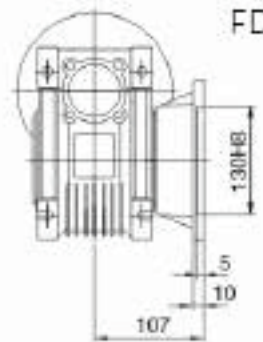

Shafts	
Part Number	Description
NMRV30-SHAFT	NMRV30 Single Shaft
NMRV30-D-SHAFT	NMRV30 Double Shaft
NMRV40-SHAFT	NMRV40 Single Shaft
NMRV40-D-SHAFT	NMRV40 Double Shaft
NMRV50-SHAFT	NMRV50 Single Shaft
NMRV50-D-SHAFT	NMRV50 Double Shaft
NMRV63-SHAFT	NMRV63 Single Shaft
NMRV63-D-SHAFT	NMRV63 Double Shaft
NMRV75-SHAFT	NMRV75 Single Shaft
NMRV75-D-SHAFT	NMRV75 Double Shaft
NMRV90-SHAFT	NMRV90 Single Shaft
NMRV90-D-SHAFT	NMRV90 Double Shaft

Output Flanges	
Part Number	Description
NMRV30-FA-OF	NMRV30 FA Output Flange
NMRV40-FA-OF	NMRV40 FA Output Flange
NMRV40-FB-OF	NMRV40 FB Output Flange
NMRV40-FC-OF	NMRV40 FC Output Flange
NMRV40-FD-OF	NMRV40 FD Output Flange
NMRV50-FA-OF	NMRV50 FA Output Flange
NMRV50-FB-OF	NMRV50 FB Output Flange
NMRV50-FC-OF	NMRV50 FC Output Flange
NMRV50-FD-OF	NMRV50 FD Output Flange
NMRV63-FA-OF	NMRV63 FA Output Flange
NMRV63-FB-OF	NMRV63 FB Output Flange
NMRV63-FC-OF	NMRV63 FC Output Flange
NMRV63-FD-OF	NMRV63 FD Output Flange
NMRV75-FA-OF	NMRV75 FA Output Flange
NMRV75-FB-OF	NMRV75 FB Output Flange
NMRV75-FC-OF	NMRV75 FC Output Flange
NMRV75-FD-OF	NMRV75 FD Output Flange
NMRV90-FA-OF	NMRV90 FA Output Flange
NMRV90-FB-OF	NMRV90 FB Output Flange
NMRV90-FC-OF	NMRV90 FC Output Flange
NMRV90-FD-OF	NMRV90 FD Output Flange

Dimensions - NMRV090

Dimensions - NMRV075

Dimensions - NMRV063

Dimensions - NMRV050

FA

FB

FC

FD

Dimensions - NMRV040

Dimensions - NMRV030