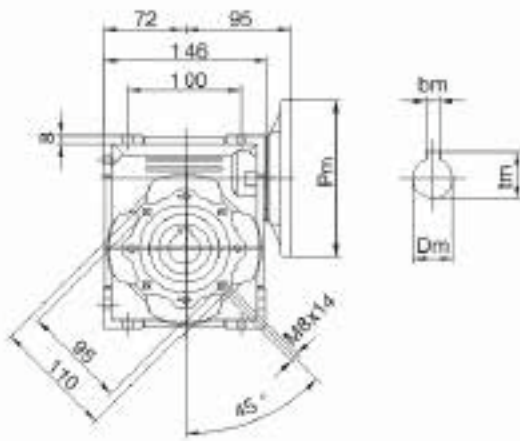

Shafts	
Part Number	Description
NMRV30-SHAFT	NMRV30 Single Shaft
NMRV30-D-SHAFT	NMRV30 Double Shaft
NMRV40-SHAFT	NMRV40 Single Shaft
NMRV40-D-SHAFT	NMRV40 Double Shaft
NMRV50-SHAFT	NMRV50 Single Shaft
NMRV50-D-SHAFT	NMRV50 Double Shaft
NMRV63-SHAFT	NMRV63 Single Shaft
NMRV63-D-SHAFT	NMRV63 Double Shaft
NMRV75-SHAFT	NMRV75 Single Shaft
NMRV75-D-SHAFT	NMRV75 Double Shaft
NMRV90-SHAFT	NMRV90 Single Shaft
NMRV90-D-SHAFT	NMRV90 Double Shaft

Output Flanges	
Part Number	Description
NMRV30-FA-OF	NMRV30 FA Output Flange
NMRV40-FA-OF	NMRV40 FA Output Flange
NMRV40-FB-OF	NMRV40 FB Output Flange
NMRV40-FC-OF	NMRV40 FC Output Flange
NMRV40-FD-OF	NMRV40 FD Output Flange
NMRV50-FA-OF	NMRV50 FA Output Flange
NMRV50-FB-OF	NMRV50 FB Output Flange
NMRV50-FC-OF	NMRV50 FC Output Flange
NMRV50-FD-OF	NMRV50 FD Output Flange
NMRV63-FA-OF	NMRV63 FA Output Flange
NMRV63-FB-OF	NMRV63 FB Output Flange
NMRV63-FC-OF	NMRV63 FC Output Flange
NMRV63-FD-OF	NMRV63 FD Output Flange
NMRV75-FA-OF	NMRV75 FA Output Flange
NMRV75-FB-OF	NMRV75 FB Output Flange
NMRV75-FC-OF	NMRV75 FC Output Flange
NMRV75-FD-OF	NMRV75 FD Output Flange
NMRV90-FA-OF	NMRV90 FA Output Flange
NMRV90-FB-OF	NMRV90 FB Output Flange
NMRV90-FC-OF	NMRV90 FC Output Flange
NMRV90-FD-OF	NMRV90 FD Output Flange

Dimensions - NMRV090

Dimensions - NMRV075

Dimensions - NMRV063

Dimensions - NMRV050

FA

FB

FC

FD

Dimensions - NMRV040

Dimensions - NMRV030