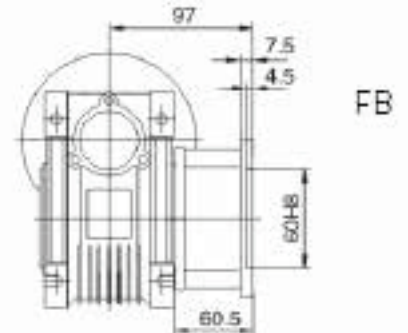

Shafts	
Part Number	Description
NMRV30-SHAFT	NMRV30 Single Shaft
NMRV30-D-SHAFT	NMRV30 Double Shaft
NMRV40-SHAFT	NMRV40 Single Shaft
NMRV40-D-SHAFT	NMRV40 Double Shaft
NMRV50-SHAFT	NMRV50 Single Shaft
NMRV50-D-SHAFT	NMRV50 Double Shaft
NMRV63-SHAFT	NMRV63 Single Shaft
NMRV63-D-SHAFT	NMRV63 Double Shaft
NMRV75-SHAFT	NMRV75 Single Shaft
NMRV75-D-SHAFT	NMRV75 Double Shaft
NMRV90-SHAFT	NMRV90 Single Shaft
NMRV90-D-SHAFT	NMRV90 Double Shaft

Output Flanges	
Part Number	Description
NMRV30-FA-OF	NMRV30 FA Output Flange
NMRV40-FA-OF	NMRV40 FA Output Flange
NMRV40-FB-OF	NMRV40 FB Output Flange
NMRV40-FC-OF	NMRV40 FC Output Flange
NMRV40-FD-OF	NMRV40 FD Output Flange
NMRV50-FA-OF	NMRV50 FA Output Flange
NMRV50-FB-OF	NMRV50 FB Output Flange
NMRV50-FC-OF	NMRV50 FC Output Flange
NMRV50-FD-OF	NMRV50 FD Output Flange
NMRV63-FA-OF	NMRV63 FA Output Flange
NMRV63-FB-OF	NMRV63 FB Output Flange
NMRV63-FC-OF	NMRV63 FC Output Flange
NMRV63-FD-OF	NMRV63 FD Output Flange
NMRV75-FA-OF	NMRV75 FA Output Flange
NMRV75-FB-OF	NMRV75 FB Output Flange
NMRV75-FC-OF	NMRV75 FC Output Flange
NMRV75-FD-OF	NMRV75 FD Output Flange
NMRV90-FA-OF	NMRV90 FA Output Flange
NMRV90-FB-OF	NMRV90 FB Output Flange
NMRV90-FC-OF	NMRV90 FC Output Flange
NMRV90-FD-OF	NMRV90 FD Output Flange

Dimensions - NMRV090

Dimensions - NMRV075

Dimensions - NMRV063

Dimensions - NMRV050

FA

FB

FC

FD

Dimensions - NMRV040

Dimensions - NMRV030