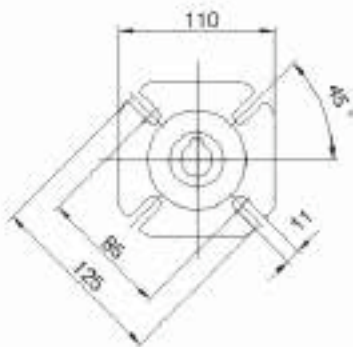

Shafts	
Part Number	Description
NMRV30-SHAFT	NMRV30 Single Shaft
NMRV30-D-SHAFT	NMRV30 Double Shaft
NMRV40-SHAFT	NMRV40 Single Shaft
NMRV40-D-SHAFT	NMRV40 Double Shaft
NMRV50-SHAFT	NMRV50 Single Shaft
NMRV50-D-SHAFT	NMRV50 Double Shaft
NMRV63-SHAFT	NMRV63 Single Shaft
NMRV63-D-SHAFT	NMRV63 Double Shaft
NMRV75-SHAFT	NMRV75 Single Shaft
NMRV75-D-SHAFT	NMRV75 Double Shaft
NMRV90-SHAFT	NMRV90 Single Shaft
NMRV90-D-SHAFT	NMRV90 Double Shaft

Output Flanges	
Part Number	Description
NMRV30-FA-OF	NMRV30 FA Output Flange
NMRV40-FA-OF	NMRV40 FA Output Flange
NMRV40-FB-OF	NMRV40 FB Output Flange
NMRV40-FC-OF	NMRV40 FC Output Flange
NMRV40-FD-OF	NMRV40 FD Output Flange
NMRV50-FA-OF	NMRV50 FA Output Flange
NMRV50-FB-OF	NMRV50 FB Output Flange
NMRV50-FC-OF	NMRV50 FC Output Flange
NMRV50-FD-OF	NMRV50 FD Output Flange
NMRV63-FA-OF	NMRV63 FA Output Flange
NMRV63-FB-OF	NMRV63 FB Output Flange
NMRV63-FC-OF	NMRV63 FC Output Flange
NMRV63-FD-OF	NMRV63 FD Output Flange
NMRV75-FA-OF	NMRV75 FA Output Flange
NMRV75-FB-OF	NMRV75 FB Output Flange
NMRV75-FC-OF	NMRV75 FC Output Flange
NMRV75-FD-OF	NMRV75 FD Output Flange
NMRV90-FA-OF	NMRV90 FA Output Flange
NMRV90-FB-OF	NMRV90 FB Output Flange
NMRV90-FC-OF	NMRV90 FC Output Flange
NMRV90-FD-OF	NMRV90 FD Output Flange

Dimensions - NMRV090

Dimensions - NMRV075

Dimensions - NMRV063

Dimensions - NMRV050

FA

FB

FC

FD

Dimensions - NMRV040

Dimensions - NMRV030