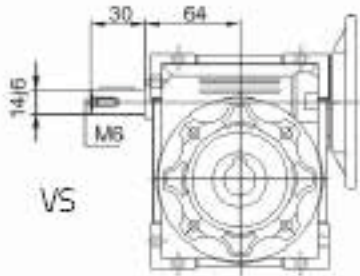

Shafts	
Part Number	Description
NMRV30-SHAFT	NMRV30 Single Shaft
NMRV30-D-SHAFT	NMRV30 Double Shaft
NMRV40-SHAFT	NMRV40 Single Shaft
NMRV40-D-SHAFT	NMRV40 Double Shaft
NMRV50-SHAFT	NMRV50 Single Shaft
NMRV50-D-SHAFT	NMRV50 Double Shaft
NMRV63-SHAFT	NMRV63 Single Shaft
NMRV63-D-SHAFT	NMRV63 Double Shaft
NMRV75-SHAFT	NMRV75 Single Shaft
NMRV75-D-SHAFT	NMRV75 Double Shaft
NMRV90-SHAFT	NMRV90 Single Shaft
NMRV90-D-SHAFT	NMRV90 Double Shaft

Output Flanges	
Part Number	Description
NMRV30-FA-OF	NMRV30 FA Output Flange
NMRV40-FA-OF	NMRV40 FA Output Flange
NMRV40-FB-OF	NMRV40 FB Output Flange
NMRV40-FC-OF	NMRV40 FC Output Flange
NMRV40-FD-OF	NMRV40 FD Output Flange
NMRV50-FA-OF	NMRV50 FA Output Flange
NMRV50-FB-OF	NMRV50 FB Output Flange
NMRV50-FC-OF	NMRV50 FC Output Flange
NMRV50-FD-OF	NMRV50 FD Output Flange
NMRV63-FA-OF	NMRV63 FA Output Flange
NMRV63-FB-OF	NMRV63 FB Output Flange
NMRV63-FC-OF	NMRV63 FC Output Flange
NMRV63-FD-OF	NMRV63 FD Output Flange
NMRV75-FA-OF	NMRV75 FA Output Flange
NMRV75-FB-OF	NMRV75 FB Output Flange
NMRV75-FC-OF	NMRV75 FC Output Flange
NMRV75-FD-OF	NMRV75 FD Output Flange
NMRV90-FA-OF	NMRV90 FA Output Flange
NMRV90-FB-OF	NMRV90 FB Output Flange
NMRV90-FC-OF	NMRV90 FC Output Flange
NMRV90-FD-OF	NMRV90 FD Output Flange

Dimensions - NMRV090

Dimensions - NMRV075

Dimensions - NMRV063

Dimensions - NMRV050

FA

FB

FC

FD

Dimensions - NMRV040

Dimensions - NMRV030