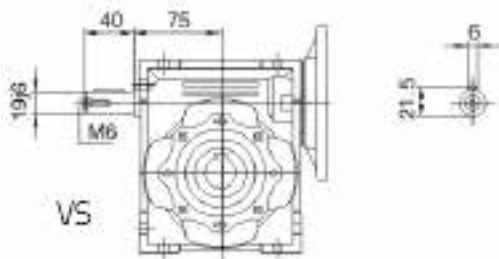

Shafts	
Part Number	Description
NMRV30-SHAFT	NMRV30 Single Shaft
NMRV30-D-SHAFT	NMRV30 Double Shaft
NMRV40-SHAFT	NMRV40 Single Shaft
NMRV40-D-SHAFT	NMRV40 Double Shaft
NMRV50-SHAFT	NMRV50 Single Shaft
NMRV50-D-SHAFT	NMRV50 Double Shaft
NMRV63-SHAFT	NMRV63 Single Shaft
NMRV63-D-SHAFT	NMRV63 Double Shaft
NMRV75-SHAFT	NMRV75 Single Shaft
NMRV75-D-SHAFT	NMRV75 Double Shaft
NMRV90-SHAFT	NMRV90 Single Shaft
NMRV90-D-SHAFT	NMRV90 Double Shaft

Output Flanges	
Part Number	Description
NMRV30-FA-OF	NMRV30 FA Output Flange
NMRV40-FA-OF	NMRV40 FA Output Flange
NMRV40-FB-OF	NMRV40 FB Output Flange
NMRV40-FC-OF	NMRV40 FC Output Flange
NMRV40-FD-OF	NMRV40 FD Output Flange
NMRV50-FA-OF	NMRV50 FA Output Flange
NMRV50-FB-OF	NMRV50 FB Output Flange
NMRV50-FC-OF	NMRV50 FC Output Flange
NMRV50-FD-OF	NMRV50 FD Output Flange
NMRV63-FA-OF	NMRV63 FA Output Flange
NMRV63-FB-OF	NMRV63 FB Output Flange
NMRV63-FC-OF	NMRV63 FC Output Flange
NMRV63-FD-OF	NMRV63 FD Output Flange
NMRV75-FA-OF	NMRV75 FA Output Flange
NMRV75-FB-OF	NMRV75 FB Output Flange
NMRV75-FC-OF	NMRV75 FC Output Flange
NMRV75-FD-OF	NMRV75 FD Output Flange
NMRV90-FA-OF	NMRV90 FA Output Flange
NMRV90-FB-OF	NMRV90 FB Output Flange
NMRV90-FC-OF	NMRV90 FC Output Flange
NMRV90-FD-OF	NMRV90 FD Output Flange

Dimensions - NMRV090

Dimensions - NMRV075

Dimensions - NMRV063

Dimensions - NMRV050

FA

FB

FC

FD

Dimensions - NMRV040

Dimensions - NMRV030