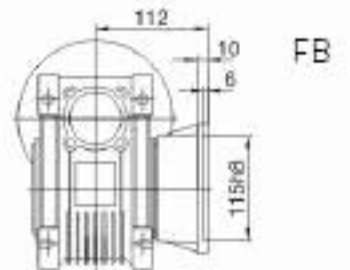

Shafts	
Part Number	Description
NMRV30-SHAFT	NMRV30 Single Shaft
NMRV30-D-SHAFT	NMRV30 Double Shaft
NMRV40-SHAFT	NMRV40 Single Shaft
NMRV40-D-SHAFT	NMRV40 Double Shaft
NMRV50-SHAFT	NMRV50 Single Shaft
NMRV50-D-SHAFT	NMRV50 Double Shaft
NMRV63-SHAFT	NMRV63 Single Shaft
NMRV63-D-SHAFT	NMRV63 Double Shaft
NMRV75-SHAFT	NMRV75 Single Shaft
NMRV75-D-SHAFT	NMRV75 Double Shaft
NMRV90-SHAFT	NMRV90 Single Shaft
NMRV90-D-SHAFT	NMRV90 Double Shaft

Output Flanges	
Part Number	Description
NMRV30-FA-OF	NMRV30 FA Output Flange
NMRV40-FA-OF	NMRV40 FA Output Flange
NMRV40-FB-OF	NMRV40 FB Output Flange
NMRV40-FC-OF	NMRV40 FC Output Flange
NMRV40-FD-OF	NMRV40 FD Output Flange
NMRV50-FA-OF	NMRV50 FA Output Flange
NMRV50-FB-OF	NMRV50 FB Output Flange
NMRV50-FC-OF	NMRV50 FC Output Flange
NMRV50-FD-OF	NMRV50 FD Output Flange
NMRV63-FA-OF	NMRV63 FA Output Flange
NMRV63-FB-OF	NMRV63 FB Output Flange
NMRV63-FC-OF	NMRV63 FC Output Flange
NMRV63-FD-OF	NMRV63 FD Output Flange
NMRV75-FA-OF	NMRV75 FA Output Flange
NMRV75-FB-OF	NMRV75 FB Output Flange
NMRV75-FC-OF	NMRV75 FC Output Flange
NMRV75-FD-OF	NMRV75 FD Output Flange
NMRV90-FA-OF	NMRV90 FA Output Flange
NMRV90-FB-OF	NMRV90 FB Output Flange
NMRV90-FC-OF	NMRV90 FC Output Flange
NMRV90-FD-OF	NMRV90 FD Output Flange

Dimensions - NMRV090

Dimensions - NMRV075

Dimensions - NMRV063

Dimensions - NMRV050

FA

FB

FC

FD

Dimensions - NMRV040

Dimensions - NMRV030