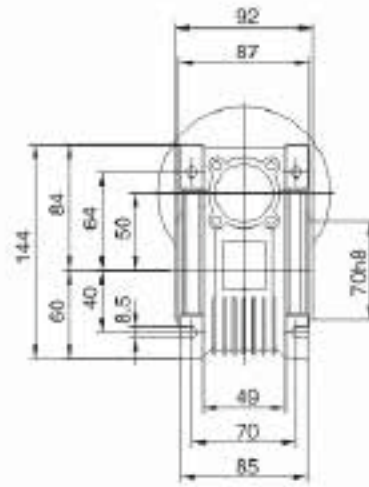

Shafts	
Part Number	Description
NMRV30-SHAFT	NMRV30 Single Shaft
NMRV30-D-SHAFT	NMRV30 Double Shaft
NMRV40-SHAFT	NMRV40 Single Shaft
NMRV40-D-SHAFT	NMRV40 Double Shaft
NMRV50-SHAFT	NMRV50 Single Shaft
NMRV50-D-SHAFT	NMRV50 Double Shaft
NMRV63-SHAFT	NMRV63 Single Shaft
NMRV63-D-SHAFT	NMRV63 Double Shaft
NMRV75-SHAFT	NMRV75 Single Shaft
NMRV75-D-SHAFT	NMRV75 Double Shaft
NMRV90-SHAFT	NMRV90 Single Shaft
NMRV90-D-SHAFT	NMRV90 Double Shaft

Output Flanges	
Part Number	Description
NMRV30-FA-OF	NMRV30 FA Output Flange
NMRV40-FA-OF	NMRV40 FA Output Flange
NMRV40-FB-OF	NMRV40 FB Output Flange
NMRV40-FC-OF	NMRV40 FC Output Flange
NMRV40-FD-OF	NMRV40 FD Output Flange
NMRV50-FA-OF	NMRV50 FA Output Flange
NMRV50-FB-OF	NMRV50 FB Output Flange
NMRV50-FC-OF	NMRV50 FC Output Flange
NMRV50-FD-OF	NMRV50 FD Output Flange
NMRV63-FA-OF	NMRV63 FA Output Flange
NMRV63-FB-OF	NMRV63 FB Output Flange
NMRV63-FC-OF	NMRV63 FC Output Flange
NMRV63-FD-OF	NMRV63 FD Output Flange
NMRV75-FA-OF	NMRV75 FA Output Flange
NMRV75-FB-OF	NMRV75 FB Output Flange
NMRV75-FC-OF	NMRV75 FC Output Flange
NMRV75-FD-OF	NMRV75 FD Output Flange
NMRV90-FA-OF	NMRV90 FA Output Flange
NMRV90-FB-OF	NMRV90 FB Output Flange
NMRV90-FC-OF	NMRV90 FC Output Flange
NMRV90-FD-OF	NMRV90 FD Output Flange

Dimensions - NMRV090

Dimensions - NMRV075

Dimensions - NMRV063

Dimensions - NMRV050

FA

FB

FC

FD

Dimensions - NMRV040

Dimensions - NMRV030