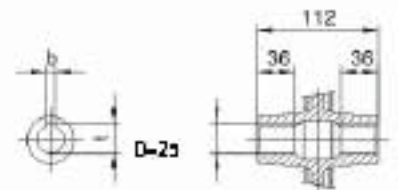

Shafts	
Part Number	Description
NMRV30-SHAFT	NMRV30 Single Shaft
NMRV30-D-SHAFT	NMRV30 Double Shaft
NMRV40-SHAFT	NMRV40 Single Shaft
NMRV40-D-SHAFT	NMRV40 Double Shaft
NMRV50-SHAFT	NMRV50 Single Shaft
NMRV50-D-SHAFT	NMRV50 Double Shaft
NMRV63-SHAFT	NMRV63 Single Shaft
NMRV63-D-SHAFT	NMRV63 Double Shaft
NMRV75-SHAFT	NMRV75 Single Shaft
NMRV75-D-SHAFT	NMRV75 Double Shaft
NMRV90-SHAFT	NMRV90 Single Shaft
NMRV90-D-SHAFT	NMRV90 Double Shaft

Output Flanges	
Part Number	Description
NMRV30-FA-OF	NMRV30 FA Output Flange
NMRV40-FA-OF	NMRV40 FA Output Flange
NMRV40-FB-OF	NMRV40 FB Output Flange
NMRV40-FC-OF	NMRV40 FC Output Flange
NMRV40-FD-OF	NMRV40 FD Output Flange
NMRV50-FA-OF	NMRV50 FA Output Flange
NMRV50-FB-OF	NMRV50 FB Output Flange
NMRV50-FC-OF	NMRV50 FC Output Flange
NMRV50-FD-OF	NMRV50 FD Output Flange
NMRV63-FA-OF	NMRV63 FA Output Flange
NMRV63-FB-OF	NMRV63 FB Output Flange
NMRV63-FC-OF	NMRV63 FC Output Flange
NMRV63-FD-OF	NMRV63 FD Output Flange
NMRV75-FA-OF	NMRV75 FA Output Flange
NMRV75-FB-OF	NMRV75 FB Output Flange
NMRV75-FC-OF	NMRV75 FC Output Flange
NMRV75-FD-OF	NMRV75 FD Output Flange
NMRV90-FA-OF	NMRV90 FA Output Flange
NMRV90-FB-OF	NMRV90 FB Output Flange
NMRV90-FC-OF	NMRV90 FC Output Flange
NMRV90-FD-OF	NMRV90 FD Output Flange

Dimensions - NMRV090

Dimensions - NMRV075

Dimensions - NMRV063

Dimensions - NMRV050

FA

FB

FC

FD

Dimensions - NMRV040

Dimensions - NMRV030