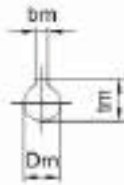

Shafts	
Part Number	Description
NMRV30-SHAFT	NMRV30 Single Shaft
NMRV30-D-SHAFT	NMRV30 Double Shaft
NMRV40-SHAFT	NMRV40 Single Shaft
NMRV40-D-SHAFT	NMRV40 Double Shaft
NMRV50-SHAFT	NMRV50 Single Shaft
NMRV50-D-SHAFT	NMRV50 Double Shaft
NMRV63-SHAFT	NMRV63 Single Shaft
NMRV63-D-SHAFT	NMRV63 Double Shaft
NMRV75-SHAFT	NMRV75 Single Shaft
NMRV75-D-SHAFT	NMRV75 Double Shaft
NMRV90-SHAFT	NMRV90 Single Shaft
NMRV90-D-SHAFT	NMRV90 Double Shaft

Output Flanges	
Part Number	Description
NMRV30-FA-OF	NMRV30 FA Output Flange
NMRV40-FA-OF	NMRV40 FA Output Flange
NMRV40-FB-OF	NMRV40 FB Output Flange
NMRV40-FC-OF	NMRV40 FC Output Flange
NMRV40-FD-OF	NMRV40 FD Output Flange
NMRV50-FA-OF	NMRV50 FA Output Flange
NMRV50-FB-OF	NMRV50 FB Output Flange
NMRV50-FC-OF	NMRV50 FC Output Flange
NMRV50-FD-OF	NMRV50 FD Output Flange
NMRV63-FA-OF	NMRV63 FA Output Flange
NMRV63-FB-OF	NMRV63 FB Output Flange
NMRV63-FC-OF	NMRV63 FC Output Flange
NMRV63-FD-OF	NMRV63 FD Output Flange
NMRV75-FA-OF	NMRV75 FA Output Flange
NMRV75-FB-OF	NMRV75 FB Output Flange
NMRV75-FC-OF	NMRV75 FC Output Flange
NMRV75-FD-OF	NMRV75 FD Output Flange
NMRV90-FA-OF	NMRV90 FA Output Flange
NMRV90-FB-OF	NMRV90 FB Output Flange
NMRV90-FC-OF	NMRV90 FC Output Flange
NMRV90-FD-OF	NMRV90 FD Output Flange

Dimensions - NMRV090

Dimensions - NMRV075

Dimensions - NMRV063

Dimensions - NMRV050

FA

FB

FC

FD

Dimensions - NMRV040

Dimensions - NMRV030