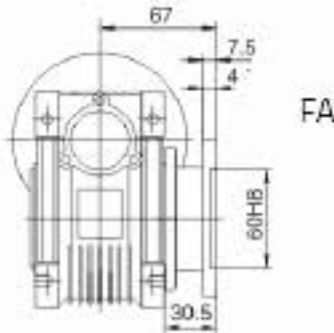

Shafts	
Part Number	Description
NMRV30-SHAFT	NMRV30 Single Shaft
NMRV30-D-SHAFT	NMRV30 Double Shaft
NMRV40-SHAFT	NMRV40 Single Shaft
NMRV40-D-SHAFT	NMRV40 Double Shaft
NMRV50-SHAFT	NMRV50 Single Shaft
NMRV50-D-SHAFT	NMRV50 Double Shaft
NMRV63-SHAFT	NMRV63 Single Shaft
NMRV63-D-SHAFT	NMRV63 Double Shaft
NMRV75-SHAFT	NMRV75 Single Shaft
NMRV75-D-SHAFT	NMRV75 Double Shaft
NMRV90-SHAFT	NMRV90 Single Shaft
NMRV90-D-SHAFT	NMRV90 Double Shaft

Output Flanges	
Part Number	Description
NMRV30-FA-OF	NMRV30 FA Output Flange
NMRV40-FA-OF	NMRV40 FA Output Flange
NMRV40-FB-OF	NMRV40 FB Output Flange
NMRV40-FC-OF	NMRV40 FC Output Flange
NMRV40-FD-OF	NMRV40 FD Output Flange
NMRV50-FA-OF	NMRV50 FA Output Flange
NMRV50-FB-OF	NMRV50 FB Output Flange
NMRV50-FC-OF	NMRV50 FC Output Flange
NMRV50-FD-OF	NMRV50 FD Output Flange
NMRV63-FA-OF	NMRV63 FA Output Flange
NMRV63-FB-OF	NMRV63 FB Output Flange
NMRV63-FC-OF	NMRV63 FC Output Flange
NMRV63-FD-OF	NMRV63 FD Output Flange
NMRV75-FA-OF	NMRV75 FA Output Flange
NMRV75-FB-OF	NMRV75 FB Output Flange
NMRV75-FC-OF	NMRV75 FC Output Flange
NMRV75-FD-OF	NMRV75 FD Output Flange
NMRV90-FA-OF	NMRV90 FA Output Flange
NMRV90-FB-OF	NMRV90 FB Output Flange
NMRV90-FC-OF	NMRV90 FC Output Flange
NMRV90-FD-OF	NMRV90 FD Output Flange

Dimensions - NMRV090

Dimensions - NMRV075

Dimensions - NMRV063

Dimensions - NMRV050

FA

FB

FC

FD

Dimensions - NMRV040

Dimensions - NMRV030