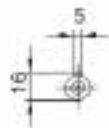

Shafts	
Part Number	Description
NMRV30-SHAFT	NMRV30 Single Shaft
NMRV30-D-SHAFT	NMRV30 Double Shaft
NMRV40-SHAFT	NMRV40 Single Shaft
NMRV40-D-SHAFT	NMRV40 Double Shaft
NMRV50-SHAFT	NMRV50 Single Shaft
NMRV50-D-SHAFT	NMRV50 Double Shaft
NMRV63-SHAFT	NMRV63 Single Shaft
NMRV63-D-SHAFT	NMRV63 Double Shaft
NMRV75-SHAFT	NMRV75 Single Shaft
NMRV75-D-SHAFT	NMRV75 Double Shaft
NMRV90-SHAFT	NMRV90 Single Shaft
NMRV90-D-SHAFT	NMRV90 Double Shaft

Output Flanges	
Part Number	Description
NMRV30-FA-OF	NMRV30 FA Output Flange
NMRV40-FA-OF	NMRV40 FA Output Flange
NMRV40-FB-OF	NMRV40 FB Output Flange
NMRV40-FC-OF	NMRV40 FC Output Flange
NMRV40-FD-OF	NMRV40 FD Output Flange
NMRV50-FA-OF	NMRV50 FA Output Flange
NMRV50-FB-OF	NMRV50 FB Output Flange
NMRV50-FC-OF	NMRV50 FC Output Flange
NMRV50-FD-OF	NMRV50 FD Output Flange
NMRV63-FA-OF	NMRV63 FA Output Flange
NMRV63-FB-OF	NMRV63 FB Output Flange
NMRV63-FC-OF	NMRV63 FC Output Flange
NMRV63-FD-OF	NMRV63 FD Output Flange
NMRV75-FA-OF	NMRV75 FA Output Flange
NMRV75-FB-OF	NMRV75 FB Output Flange
NMRV75-FC-OF	NMRV75 FC Output Flange
NMRV75-FD-OF	NMRV75 FD Output Flange
NMRV90-FA-OF	NMRV90 FA Output Flange
NMRV90-FB-OF	NMRV90 FB Output Flange
NMRV90-FC-OF	NMRV90 FC Output Flange
NMRV90-FD-OF	NMRV90 FD Output Flange

Dimensions - NMRV090

Dimensions - NMRV075

Dimensions - NMRV063

Dimensions - NMRV050

FA

FB

FC

FD

Dimensions - NMRV040

Dimensions - NMRV030