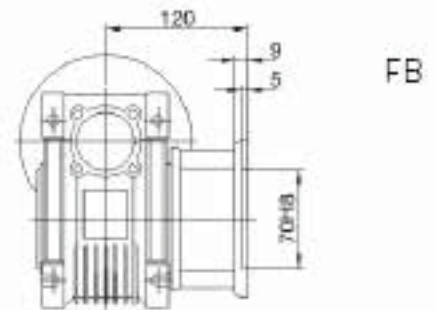

Shafts	
Part Number	Description
NMRV30-SHAFT	NMRV30 Single Shaft
NMRV30-D-SHAFT	NMRV30 Double Shaft
NMRV40-SHAFT	NMRV40 Single Shaft
NMRV40-D-SHAFT	NMRV40 Double Shaft
NMRV50-SHAFT	NMRV50 Single Shaft
NMRV50-D-SHAFT	NMRV50 Double Shaft
NMRV63-SHAFT	NMRV63 Single Shaft
NMRV63-D-SHAFT	NMRV63 Double Shaft
NMRV75-SHAFT	NMRV75 Single Shaft
NMRV75-D-SHAFT	NMRV75 Double Shaft
NMRV90-SHAFT	NMRV90 Single Shaft
NMRV90-D-SHAFT	NMRV90 Double Shaft

Output Flanges	
Part Number	Description
NMRV30-FA-OF	NMRV30 FA Output Flange
NMRV40-FA-OF	NMRV40 FA Output Flange
NMRV40-FB-OF	NMRV40 FB Output Flange
NMRV40-FC-OF	NMRV40 FC Output Flange
NMRV40-FD-OF	NMRV40 FD Output Flange
NMRV50-FA-OF	NMRV50 FA Output Flange
NMRV50-FB-OF	NMRV50 FB Output Flange
NMRV50-FC-OF	NMRV50 FC Output Flange
NMRV50-FD-OF	NMRV50 FD Output Flange
NMRV63-FA-OF	NMRV63 FA Output Flange
NMRV63-FB-OF	NMRV63 FB Output Flange
NMRV63-FC-OF	NMRV63 FC Output Flange
NMRV63-FD-OF	NMRV63 FD Output Flange
NMRV75-FA-OF	NMRV75 FA Output Flange
NMRV75-FB-OF	NMRV75 FB Output Flange
NMRV75-FC-OF	NMRV75 FC Output Flange
NMRV75-FD-OF	NMRV75 FD Output Flange
NMRV90-FA-OF	NMRV90 FA Output Flange
NMRV90-FB-OF	NMRV90 FB Output Flange
NMRV90-FC-OF	NMRV90 FC Output Flange
NMRV90-FD-OF	NMRV90 FD Output Flange

Dimensions - NMRV090

Dimensions - NMRV075

Dimensions - NMRV063

Dimensions - NMRV050

FA

FB

FC

FD

Dimensions - NMRV040

Dimensions - NMRV030