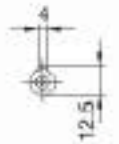

Shafts	
Part Number	Description
NMRV30-SHAFT	NMRV30 Single Shaft
NMRV30-D-SHAFT	NMRV30 Double Shaft
NMRV40-SHAFT	NMRV40 Single Shaft
NMRV40-D-SHAFT	NMRV40 Double Shaft
NMRV50-SHAFT	NMRV50 Single Shaft
NMRV50-D-SHAFT	NMRV50 Double Shaft
NMRV63-SHAFT	NMRV63 Single Shaft
NMRV63-D-SHAFT	NMRV63 Double Shaft
NMRV75-SHAFT	NMRV75 Single Shaft
NMRV75-D-SHAFT	NMRV75 Double Shaft
NMRV90-SHAFT	NMRV90 Single Shaft
NMRV90-D-SHAFT	NMRV90 Double Shaft

Output Flanges	
Part Number	Description
NMRV30-FA-OF	NMRV30 FA Output Flange
NMRV40-FA-OF	NMRV40 FA Output Flange
NMRV40-FB-OF	NMRV40 FB Output Flange
NMRV40-FC-OF	NMRV40 FC Output Flange
NMRV40-FD-OF	NMRV40 FD Output Flange
NMRV50-FA-OF	NMRV50 FA Output Flange
NMRV50-FB-OF	NMRV50 FB Output Flange
NMRV50-FC-OF	NMRV50 FC Output Flange
NMRV50-FD-OF	NMRV50 FD Output Flange
NMRV63-FA-OF	NMRV63 FA Output Flange
NMRV63-FB-OF	NMRV63 FB Output Flange
NMRV63-FC-OF	NMRV63 FC Output Flange
NMRV63-FD-OF	NMRV63 FD Output Flange
NMRV75-FA-OF	NMRV75 FA Output Flange
NMRV75-FB-OF	NMRV75 FB Output Flange
NMRV75-FC-OF	NMRV75 FC Output Flange
NMRV75-FD-OF	NMRV75 FD Output Flange
NMRV90-FA-OF	NMRV90 FA Output Flange
NMRV90-FB-OF	NMRV90 FB Output Flange
NMRV90-FC-OF	NMRV90 FC Output Flange
NMRV90-FD-OF	NMRV90 FD Output Flange

Dimensions - NMRV090

Dimensions - NMRV075

Dimensions - NMRV063

Dimensions - NMRV050

FA

FB

FC

FD

Dimensions - NMRV040

Dimensions - NMRV030