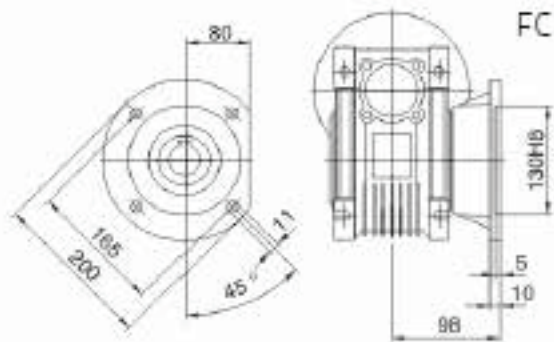

Shafts	
Part Number	Description
NMRV30-SHAFT	NMRV30 Single Shaft
NMRV30-D-SHAFT	NMRV30 Double Shaft
NMRV40-SHAFT	NMRV40 Single Shaft
NMRV40-D-SHAFT	NMRV40 Double Shaft
NMRV50-SHAFT	NMRV50 Single Shaft
NMRV50-D-SHAFT	NMRV50 Double Shaft
NMRV63-SHAFT	NMRV63 Single Shaft
NMRV63-D-SHAFT	NMRV63 Double Shaft
NMRV75-SHAFT	NMRV75 Single Shaft
NMRV75-D-SHAFT	NMRV75 Double Shaft
NMRV90-SHAFT	NMRV90 Single Shaft
NMRV90-D-SHAFT	NMRV90 Double Shaft

Output Flanges	
Part Number	Description
NMRV30-FA-OF	NMRV30 FA Output Flange
NMRV40-FA-OF	NMRV40 FA Output Flange
NMRV40-FB-OF	NMRV40 FB Output Flange
NMRV40-FC-OF	NMRV40 FC Output Flange
NMRV40-FD-OF	NMRV40 FD Output Flange
NMRV50-FA-OF	NMRV50 FA Output Flange
NMRV50-FB-OF	NMRV50 FB Output Flange
NMRV50-FC-OF	NMRV50 FC Output Flange
NMRV50-FD-OF	NMRV50 FD Output Flange
NMRV63-FA-OF	NMRV63 FA Output Flange
NMRV63-FB-OF	NMRV63 FB Output Flange
NMRV63-FC-OF	NMRV63 FC Output Flange
NMRV63-FD-OF	NMRV63 FD Output Flange
NMRV75-FA-OF	NMRV75 FA Output Flange
NMRV75-FB-OF	NMRV75 FB Output Flange
NMRV75-FC-OF	NMRV75 FC Output Flange
NMRV75-FD-OF	NMRV75 FD Output Flange
NMRV90-FA-OF	NMRV90 FA Output Flange
NMRV90-FB-OF	NMRV90 FB Output Flange
NMRV90-FC-OF	NMRV90 FC Output Flange
NMRV90-FD-OF	NMRV90 FD Output Flange

Dimensions - NMRV090

Dimensions - NMRV075

Dimensions - NMRV063

Dimensions - NMRV050

FA

FB

FC

FD

Dimensions - NMRV040

Dimensions - NMRV030