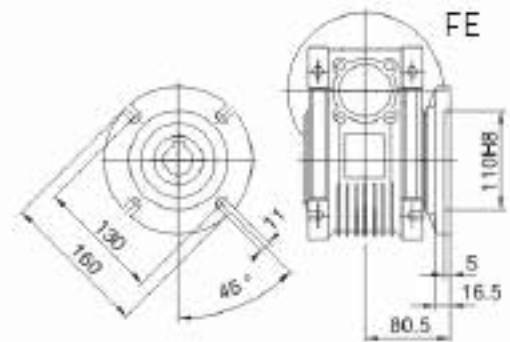

Shafts	
Part Number	Description
NMRV30-SHAFT	NMRV30 Single Shaft
NMRV30-D-SHAFT	NMRV30 Double Shaft
NMRV40-SHAFT	NMRV40 Single Shaft
NMRV40-D-SHAFT	NMRV40 Double Shaft
NMRV50-SHAFT	NMRV50 Single Shaft
NMRV50-D-SHAFT	NMRV50 Double Shaft
NMRV63-SHAFT	NMRV63 Single Shaft
NMRV63-D-SHAFT	NMRV63 Double Shaft
NMRV75-SHAFT	NMRV75 Single Shaft
NMRV75-D-SHAFT	NMRV75 Double Shaft
NMRV90-SHAFT	NMRV90 Single Shaft
NMRV90-D-SHAFT	NMRV90 Double Shaft

Output Flanges	
Part Number	Description
NMRV30-FA-OF	NMRV30 FA Output Flange
NMRV40-FA-OF	NMRV40 FA Output Flange
NMRV40-FB-OF	NMRV40 FB Output Flange
NMRV40-FC-OF	NMRV40 FC Output Flange
NMRV40-FD-OF	NMRV40 FD Output Flange
NMRV50-FA-OF	NMRV50 FA Output Flange
NMRV50-FB-OF	NMRV50 FB Output Flange
NMRV50-FC-OF	NMRV50 FC Output Flange
NMRV50-FD-OF	NMRV50 FD Output Flange
NMRV63-FA-OF	NMRV63 FA Output Flange
NMRV63-FB-OF	NMRV63 FB Output Flange
NMRV63-FC-OF	NMRV63 FC Output Flange
NMRV63-FD-OF	NMRV63 FD Output Flange
NMRV75-FA-OF	NMRV75 FA Output Flange
NMRV75-FB-OF	NMRV75 FB Output Flange
NMRV75-FC-OF	NMRV75 FC Output Flange
NMRV75-FD-OF	NMRV75 FD Output Flange
NMRV90-FA-OF	NMRV90 FA Output Flange
NMRV90-FB-OF	NMRV90 FB Output Flange
NMRV90-FC-OF	NMRV90 FC Output Flange
NMRV90-FD-OF	NMRV90 FD Output Flange

Dimensions - NMRV090

Dimensions - NMRV075

Dimensions - NMRV063

Dimensions - NMRV050

FA

FB

FC

FD

Dimensions - NMRV040

Dimensions - NMRV030