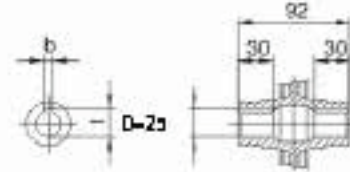

Shafts	
Part Number	Description
NMRV30-SHAFT	NMRV30 Single Shaft
NMRV30-D-SHAFT	NMRV30 Double Shaft
NMRV40-SHAFT	NMRV40 Single Shaft
NMRV40-D-SHAFT	NMRV40 Double Shaft
NMRV50-SHAFT	NMRV50 Single Shaft
NMRV50-D-SHAFT	NMRV50 Double Shaft
NMRV63-SHAFT	NMRV63 Single Shaft
NMRV63-D-SHAFT	NMRV63 Double Shaft
NMRV75-SHAFT	NMRV75 Single Shaft
NMRV75-D-SHAFT	NMRV75 Double Shaft
NMRV90-SHAFT	NMRV90 Single Shaft
NMRV90-D-SHAFT	NMRV90 Double Shaft

Output Flanges	
Part Number	Description
NMRV30-FA-OF	NMRV30 FA Output Flange
NMRV40-FA-OF	NMRV40 FA Output Flange
NMRV40-FB-OF	NMRV40 FB Output Flange
NMRV40-FC-OF	NMRV40 FC Output Flange
NMRV40-FD-OF	NMRV40 FD Output Flange
NMRV50-FA-OF	NMRV50 FA Output Flange
NMRV50-FB-OF	NMRV50 FB Output Flange
NMRV50-FC-OF	NMRV50 FC Output Flange
NMRV50-FD-OF	NMRV50 FD Output Flange
NMRV63-FA-OF	NMRV63 FA Output Flange
NMRV63-FB-OF	NMRV63 FB Output Flange
NMRV63-FC-OF	NMRV63 FC Output Flange
NMRV63-FD-OF	NMRV63 FD Output Flange
NMRV75-FA-OF	NMRV75 FA Output Flange
NMRV75-FB-OF	NMRV75 FB Output Flange
NMRV75-FC-OF	NMRV75 FC Output Flange
NMRV75-FD-OF	NMRV75 FD Output Flange
NMRV90-FA-OF	NMRV90 FA Output Flange
NMRV90-FB-OF	NMRV90 FB Output Flange
NMRV90-FC-OF	NMRV90 FC Output Flange
NMRV90-FD-OF	NMRV90 FD Output Flange

Dimensions - NMRV090

Dimensions - NMRV075

Dimensions - NMRV063

Dimensions - NMRV050

FA

FB

FC

FD

Dimensions - NMRV040

Dimensions - NMRV030